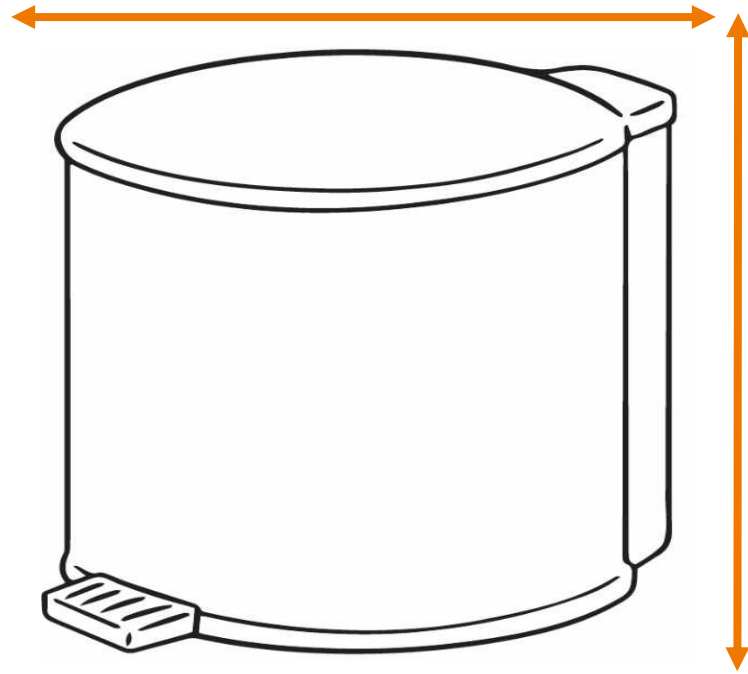

DEISS Artikelnr. 14024

Wir empfehlen zu diesem Produkt einen runden Behälter mit einem maximalen Durchmesser von 44,56 cm.

Länge
bzw. Höhe
circa
99,00 cm.

Für eckige Behälter empfehlen wir eine Breite + Tiefe von zusammen maximal 70,00 cm.