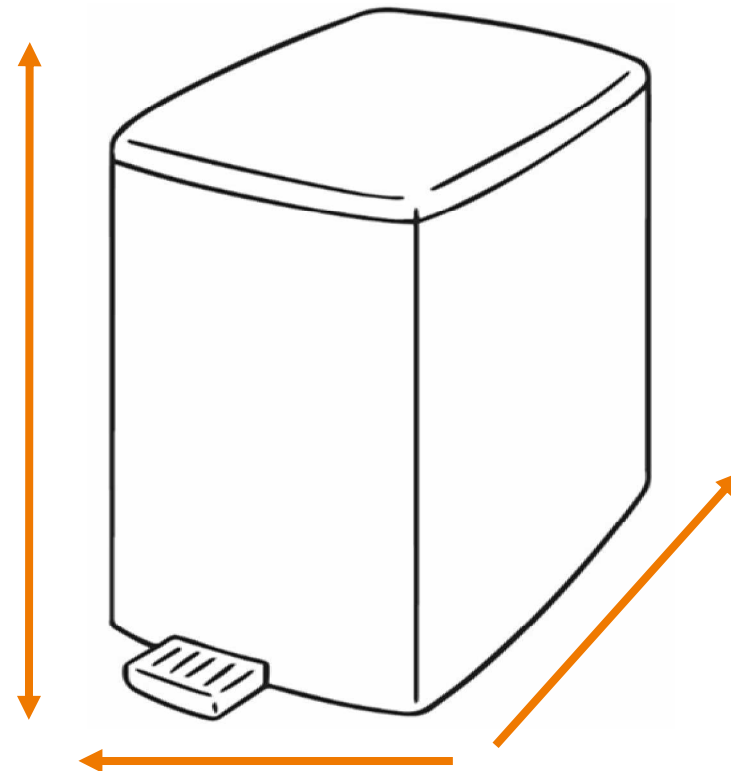

DEISS Artikelnr. 14024

Wir empfehlen zu diesem Produkt einen runden Behälter mit einem maximalen Durchmesser von 44,56 cm.

Länge
bzw. Höhe
circa
99,00 cm.

Für eckige Behälter empfehlen wir eine Breite + Tiefe von zusammen maximal 70,00 cm.