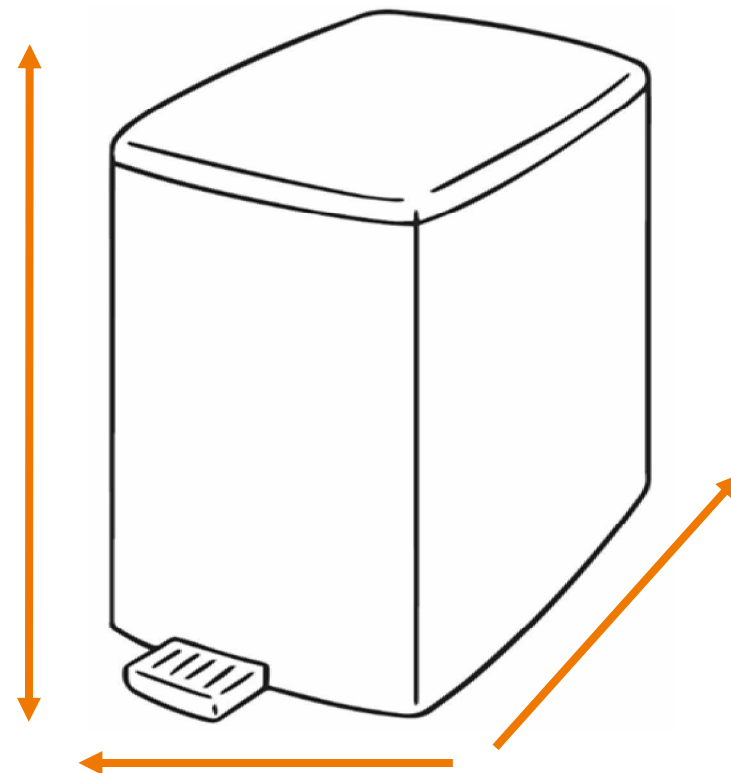

DEISS Artikelnr. 13707

Wir empfehlen zu diesem Produkt einen runden Behälter mit einem maximalen Durchmesser von 36,61 cm.

Länge
bzw. Höhe
circa
90,00 cm.

Für eckige Behälter empfehlen wir eine Breite + Tiefe von zusammen maximal 57,50 cm.