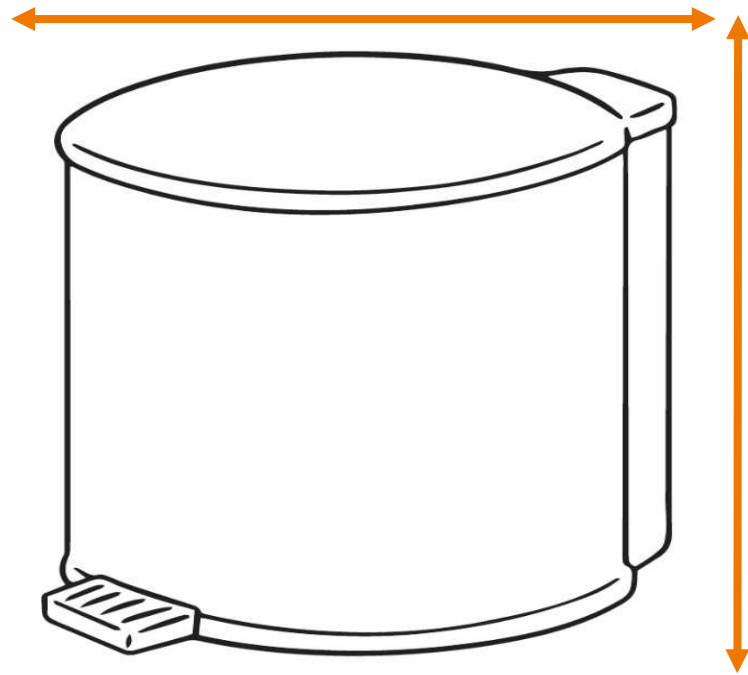

DEISS Artikelnr. 13707

Wir empfehlen zu diesem Produkt einen runden Behälter mit einem maximalen Durchmesser von 36,61 cm.

Länge
bzw. Höhe
circa
90,00 cm.

Für eckige Behälter empfehlen wir eine Breite + Tiefe von zusammen maximal 57,50 cm.