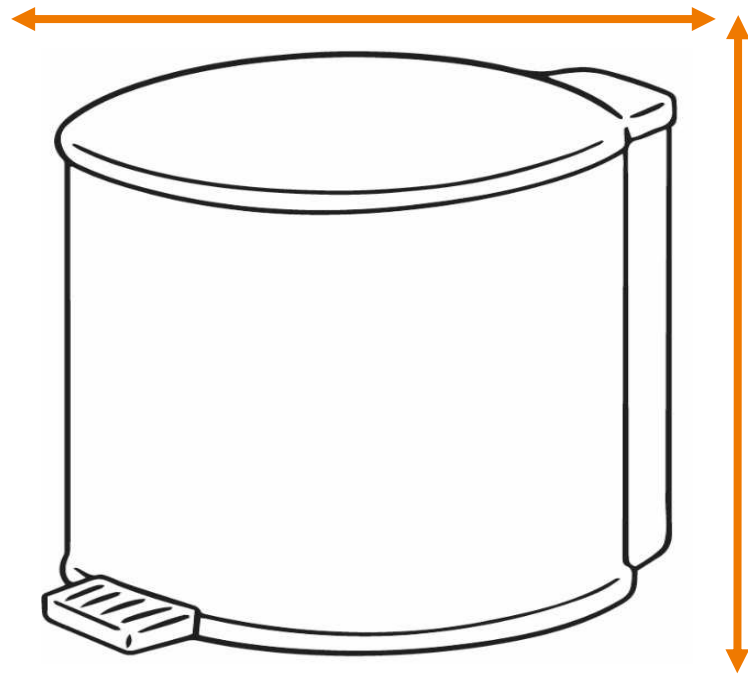

DEISS Artikelnr. 13023

Wir empfehlen zu diesem Produkt einen runden Behälter mit einem maximalen Durchmesser von 44,56 cm.

Länge
bzw. Höhe
circa
99,00 cm.

Für eckige Behälter empfehlen wir eine Breite + Tiefe von zusammen maximal 70,00 cm.