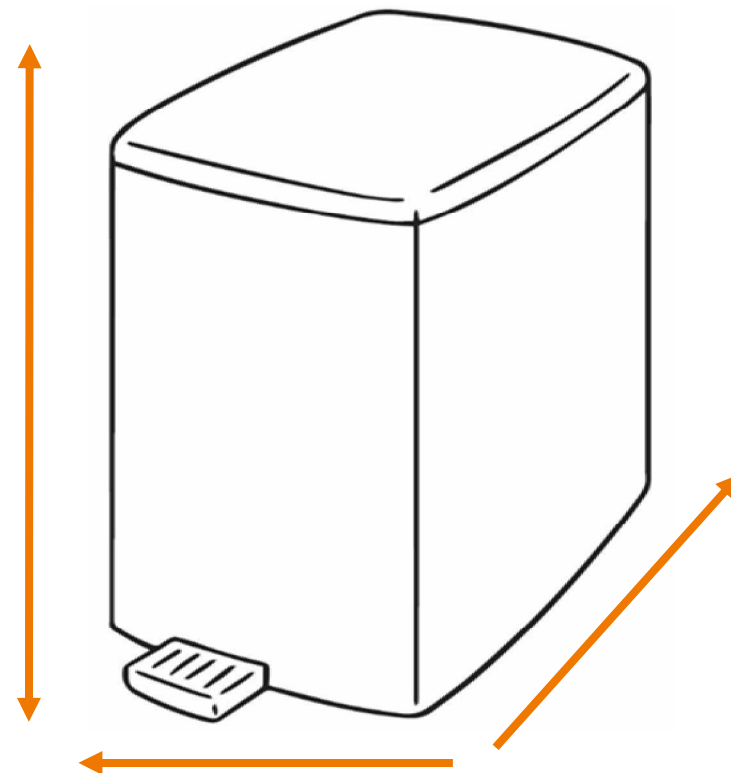

DEISS Artikelnr. 13023

Wir empfehlen zu diesem Produkt einen runden Behälter mit einem maximalen Durchmesser von 44,56 cm.

Länge
bzw. Höhe
circa
99,00 cm.

Für eckige Behälter empfehlen wir eine Breite + Tiefe von zusammen maximal 70,00 cm.