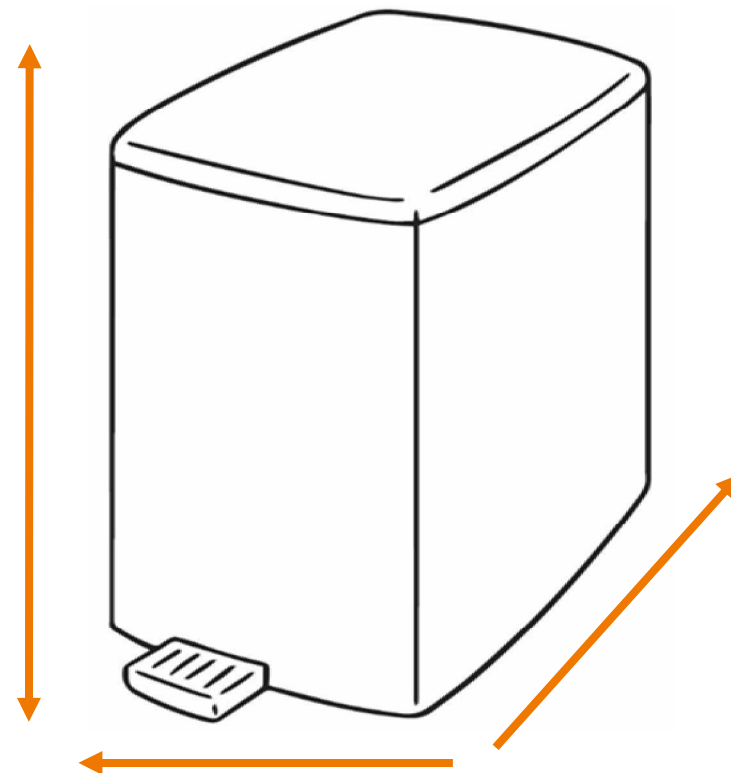

DEISS Artikelnr. 12901

Wir empfehlen zu diesem Produkt einen runden Behälter mit einem maximalen Durchmesser von 44,56 cm.

Länge
bzw. Höhe
circa
99,00 cm.

Für eckige Behälter empfehlen wir eine Breite + Tiefe von zusammen maximal 70,00 cm.