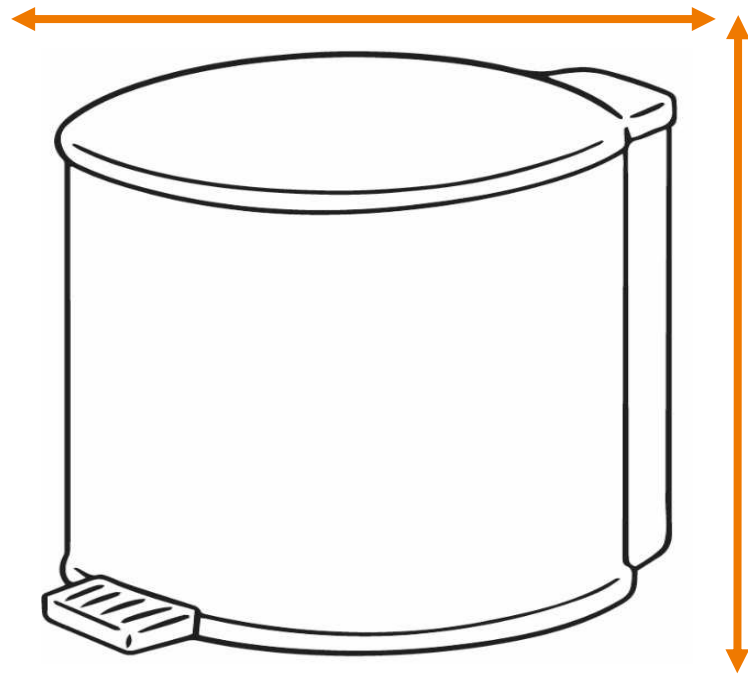

DEISS Artikelnr. 12901

Wir empfehlen zu diesem Produkt einen runden Behälter mit einem maximalen Durchmesser von 44,56 cm.

Länge
bzw. Höhe
circa
99,00 cm.

Für eckige Behälter empfehlen wir eine Breite + Tiefe von zusammen maximal 70,00 cm.