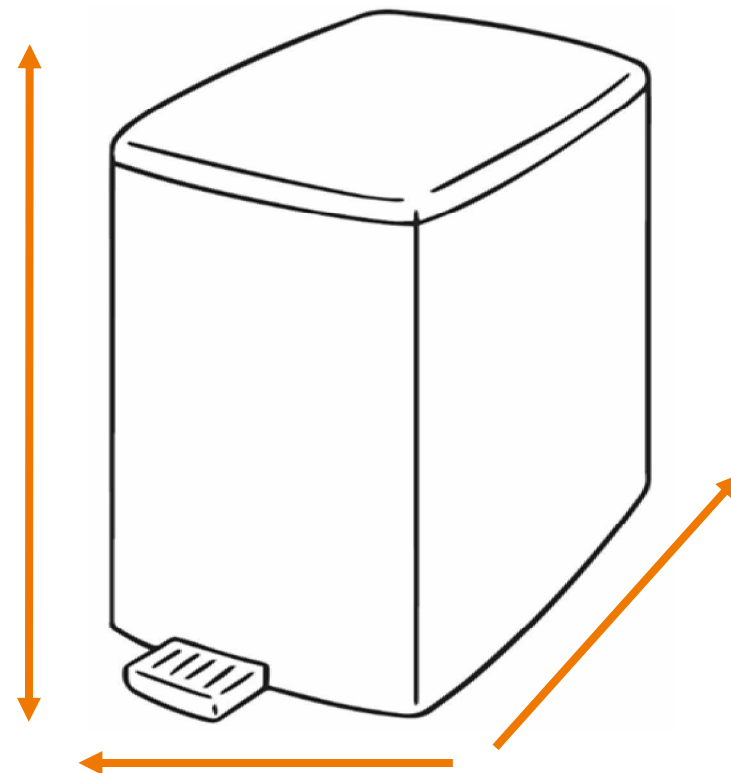

## DEISS Artikelnr. 12703

Wir empfehlen zu diesem Produkt einen runden Behälter mit einem maximalen Durchmesser von 36,61 cm.

Länge  
bzw. Höhe  
circa  
90,00 cm.

Für eckige Behälter empfehlen wir eine Breite + Tiefe von zusammen maximal 57,50 cm.