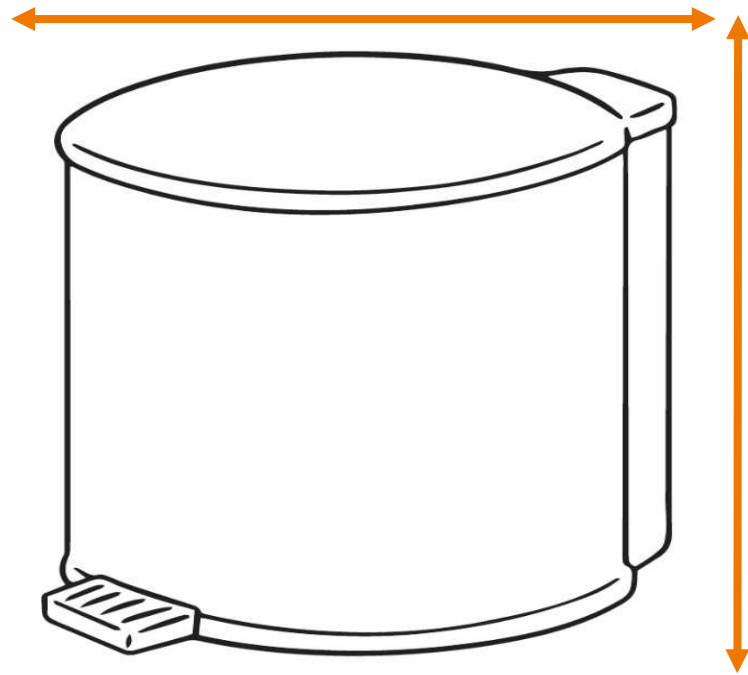

## DEISS Artikelnr. 12703

Wir empfehlen zu diesem Produkt einen runden Behälter mit einem maximalen Durchmesser von 36,61 cm.

Länge  
bzw. Höhe  
circa  
90,00 cm.

Für eckige Behälter empfehlen wir eine Breite + Tiefe von zusammen maximal 57,50 cm.