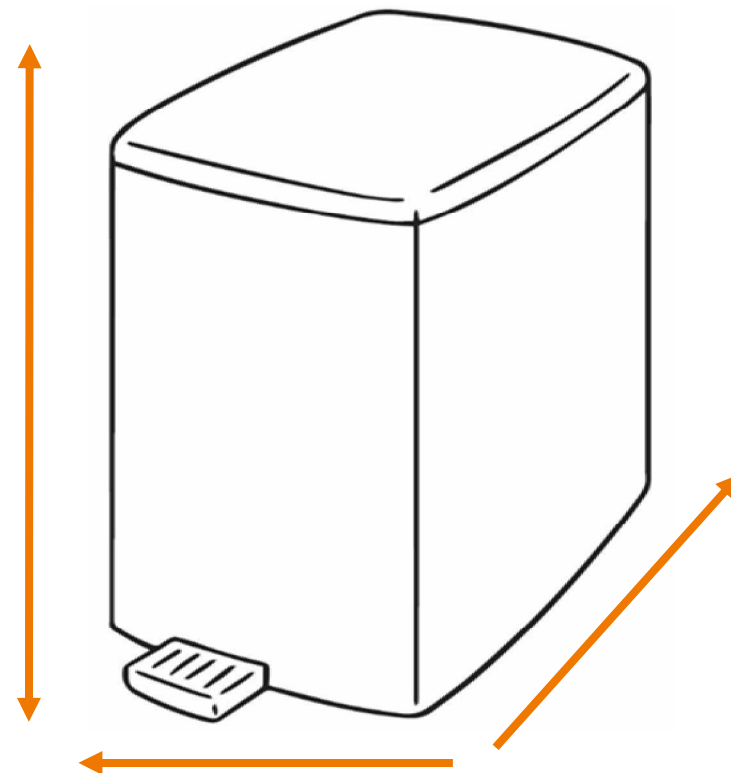

# DEISS Artikelnr. 11021

Wir empfehlen zu diesem Produkt einen runden Behälter mit einem maximalen Durchmesser von 44,56 cm.

Länge  
bzw. Höhe  
circa  
99,00 cm.

Für eckige Behälter empfehlen wir eine Breite + Tiefe von zusammen maximal 70,00 cm.