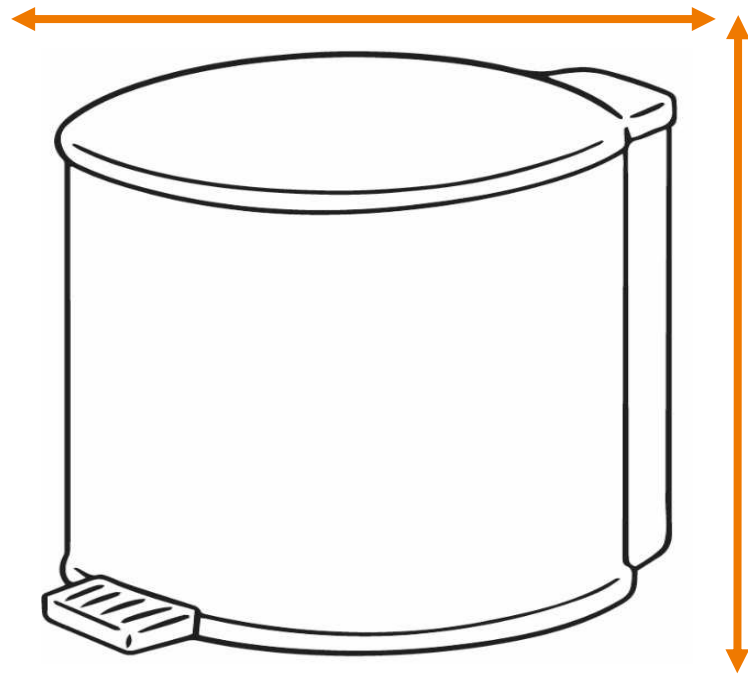

# DEISS Artikelnr. 11021

Wir empfehlen zu diesem Produkt einen runden Behälter mit einem maximalen Durchmesser von 44,56 cm.

Länge  
bzw. Höhe  
circa  
99,00 cm.

Für eckige Behälter empfehlen wir eine Breite + Tiefe von zusammen maximal 70,00 cm.