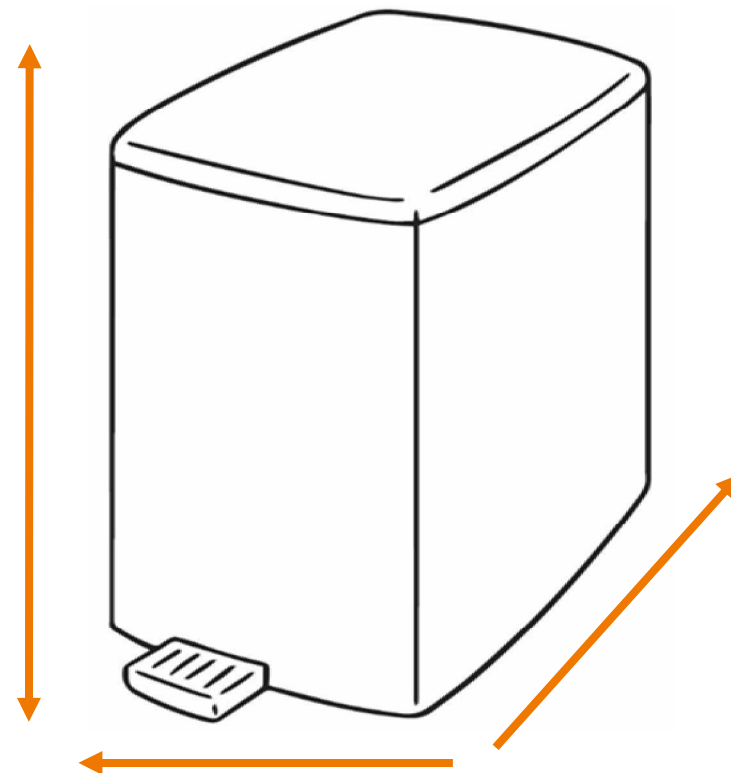

# DEISS Artikelnr. 11003

Wir empfehlen zu diesem Produkt einen runden Behälter mit einem maximalen Durchmesser von 44,56 cm.

Länge  
bzw. Höhe  
circa  
99,00 cm.

Für eckige Behälter empfehlen wir eine Breite + Tiefe von zusammen maximal 70,00 cm.