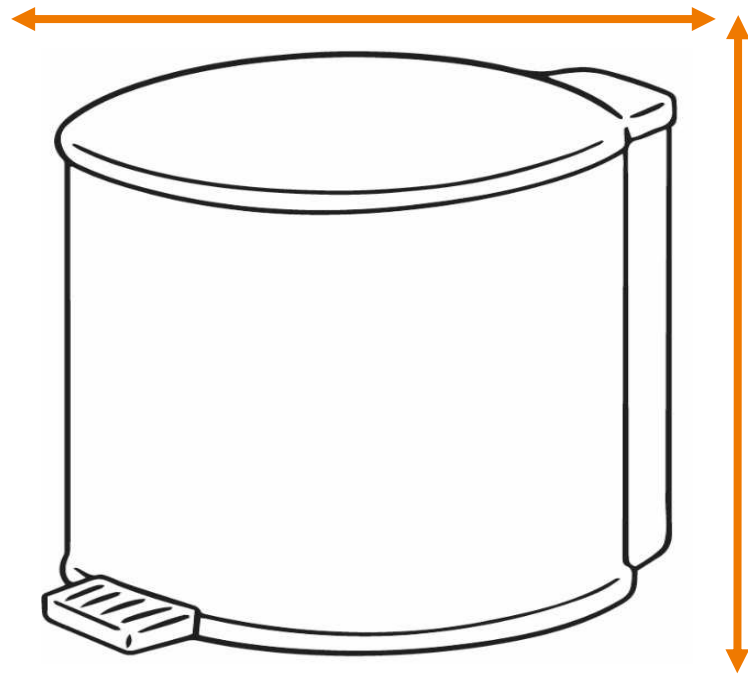

# DEISS Artikelnr. 11003

Wir empfehlen zu diesem Produkt einen runden Behälter mit einem maximalen Durchmesser von 44,56 cm.

Länge  
bzw. Höhe  
circa  
99,00 cm.

Für eckige Behälter empfehlen wir eine Breite + Tiefe von zusammen maximal 70,00 cm.