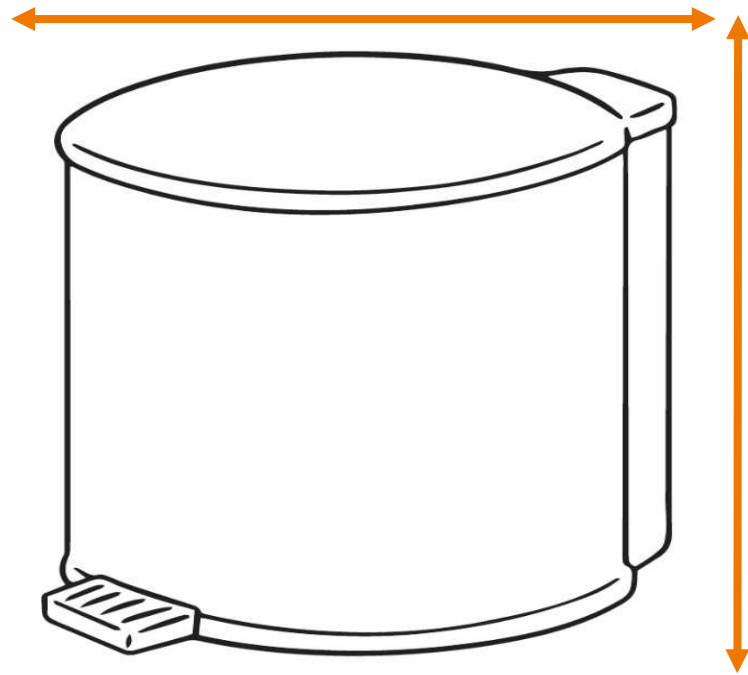

DEISS Artikelnr. 10712

Wir empfehlen zu diesem Produkt einen runden Behälter mit einem maximalen Durchmesser von 36,61 cm.

Länge
bzw. Höhe
circa
90,00 cm.

Für eckige Behälter empfehlen wir eine Breite + Tiefe von zusammen maximal 57,50 cm.