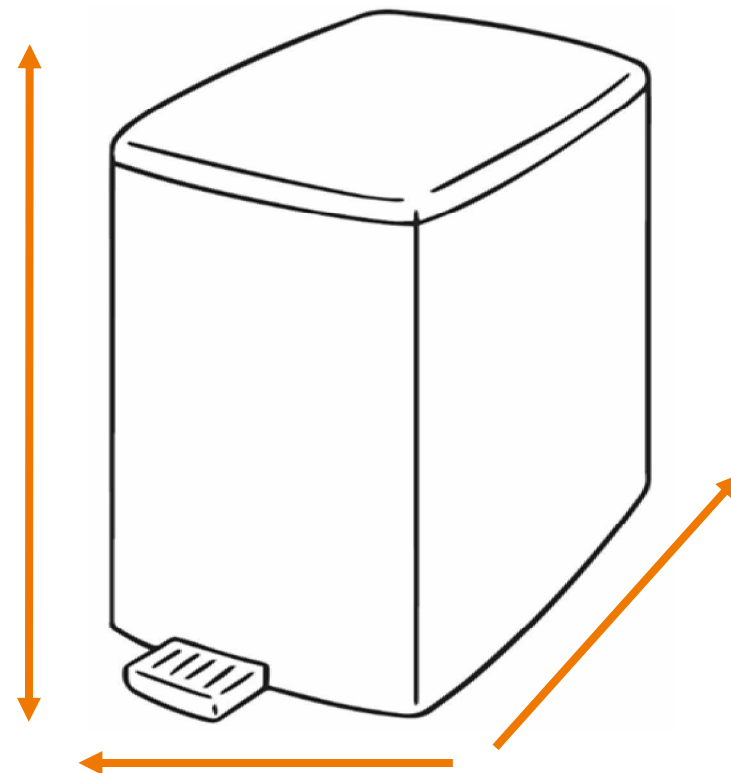

DEISS Artikelnr. 10712

Wir empfehlen zu diesem Produkt einen runden Behälter mit einem maximalen Durchmesser von 36,61 cm.

Länge
bzw. Höhe
circa
90,00 cm.

Für eckige Behälter empfehlen wir eine Breite + Tiefe von zusammen maximal 57,50 cm.