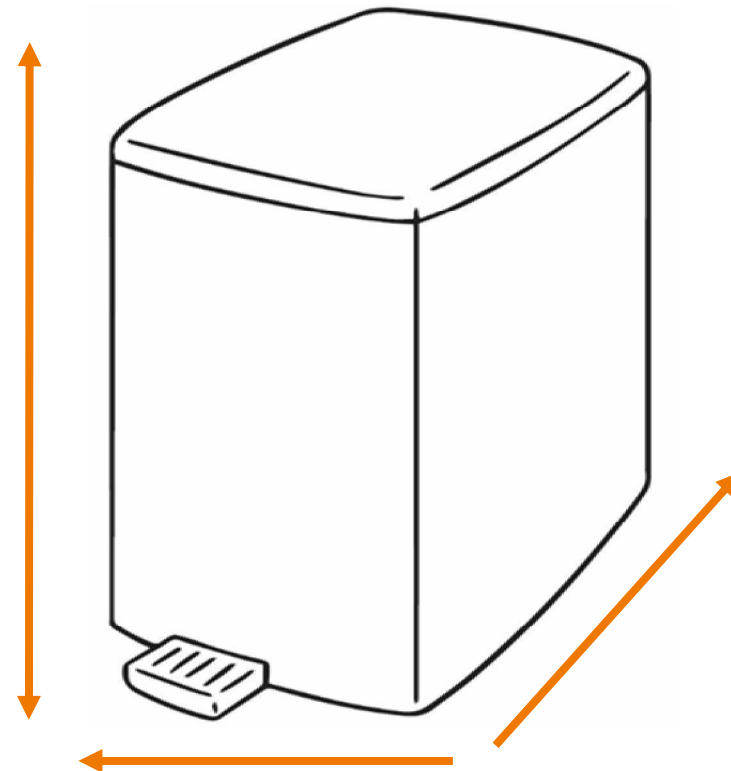

DEISS Artikelnr. 10304

Wir empfehlen zu diesem Produkt einen runden Behälter mit einem maximalen Durchmesser von 50,93 cm.

Länge
bzw. Höhe
circa
90,00 cm.

Für eckige Behälter empfehlen wir eine Breite + Tiefe von zusammen maximal 80,00 cm.