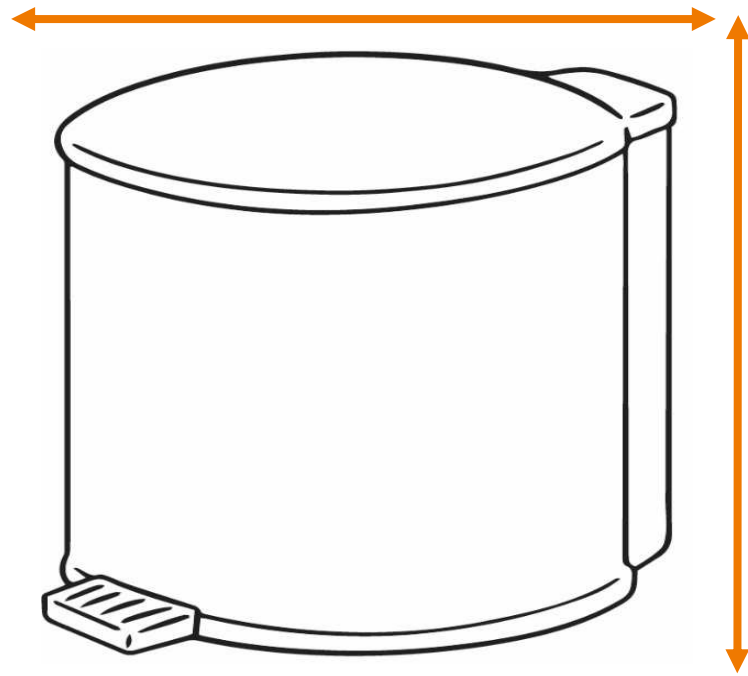

DEISS Artikelnr. 10304

Wir empfehlen zu diesem Produkt einen runden Behälter mit einem maximalen Durchmesser von 50,93 cm.

Länge
bzw. Höhe
circa
90,00 cm.

Für eckige Behälter empfehlen wir eine Breite + Tiefe von zusammen maximal 80,00 cm.