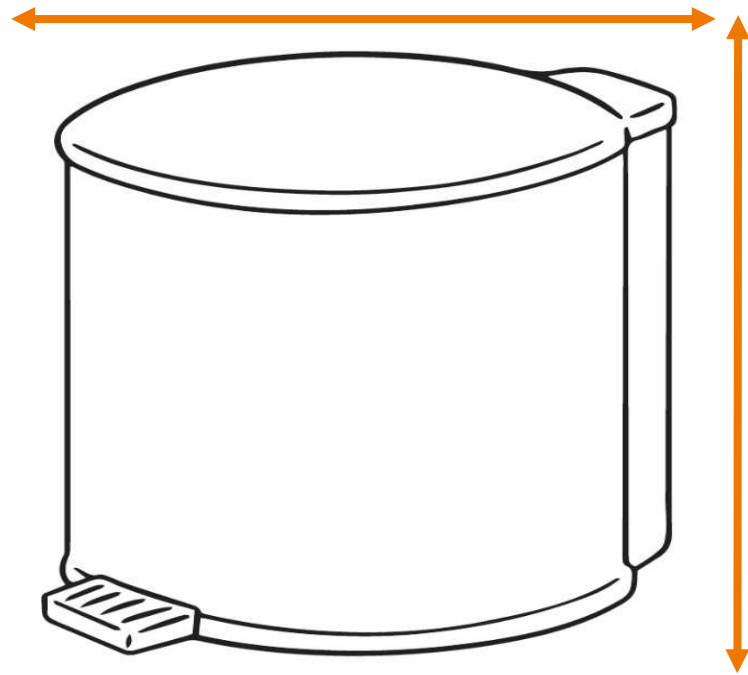

DEISS Artikelnr. 10099

Wir empfehlen zu diesem Produkt einen runden Behälter mit einem maximalen Durchmesser von 44,56 cm.

Länge
bzw. Höhe
circa
90,00 cm.

Für eckige Behälter empfehlen wir eine Breite + Tiefe von zusammen maximal 70,00 cm.