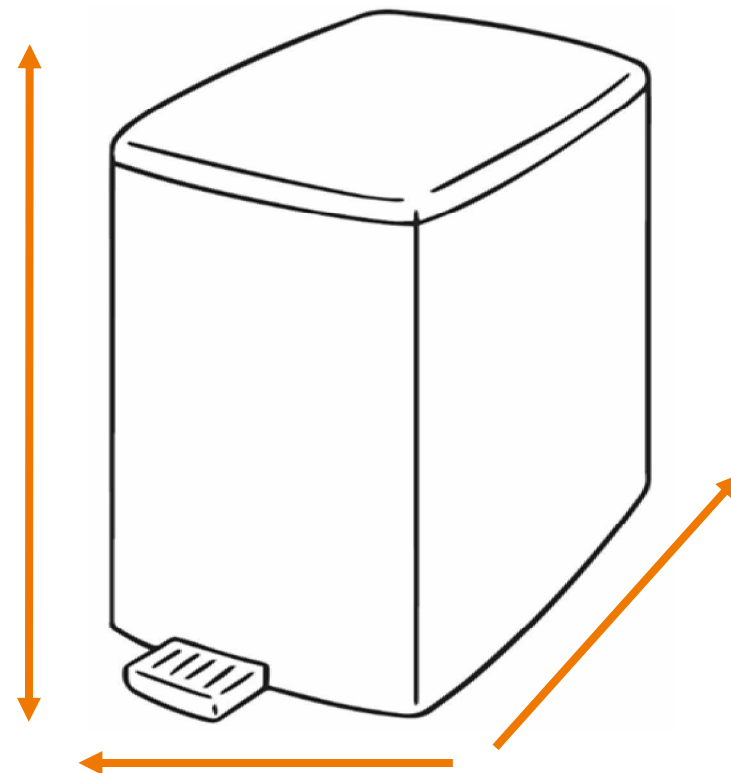

DEISS Artikelnr. 10099

Wir empfehlen zu diesem Produkt einen runden Behälter mit einem maximalen Durchmesser von 44,56 cm.

Länge
bzw. Höhe
circa
90,00 cm.

Für eckige Behälter empfehlen wir eine Breite + Tiefe von zusammen maximal 70,00 cm.