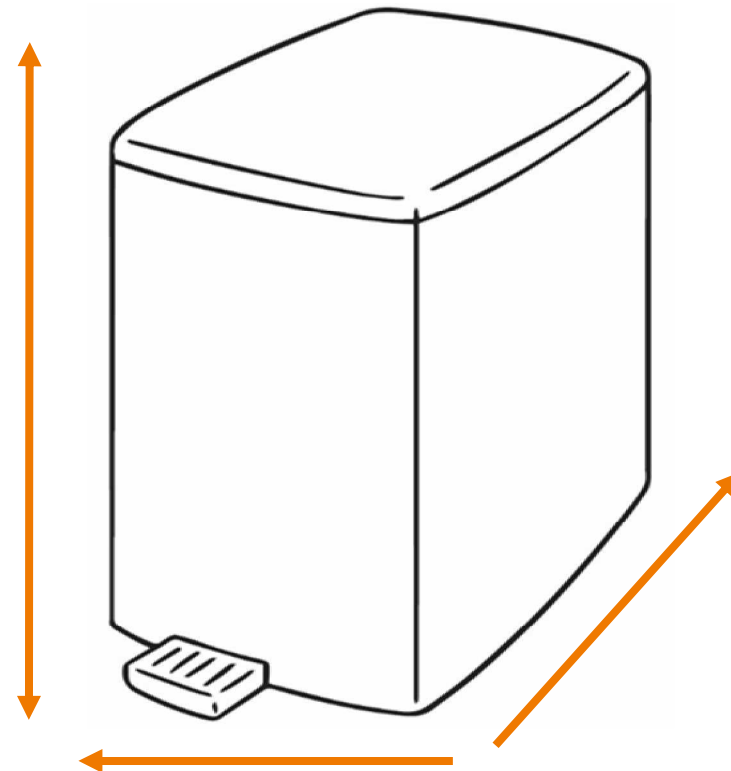

# DEISS Artikelnr. 10065

Wir empfehlen zu diesem Produkt einen runden Behälter mit einem maximalen Durchmesser von 44,56 cm.

Länge  
bzw. Höhe  
circa  
99,00 cm.

Für eckige Behälter empfehlen wir eine Breite + Tiefe von zusammen maximal 70,00 cm.