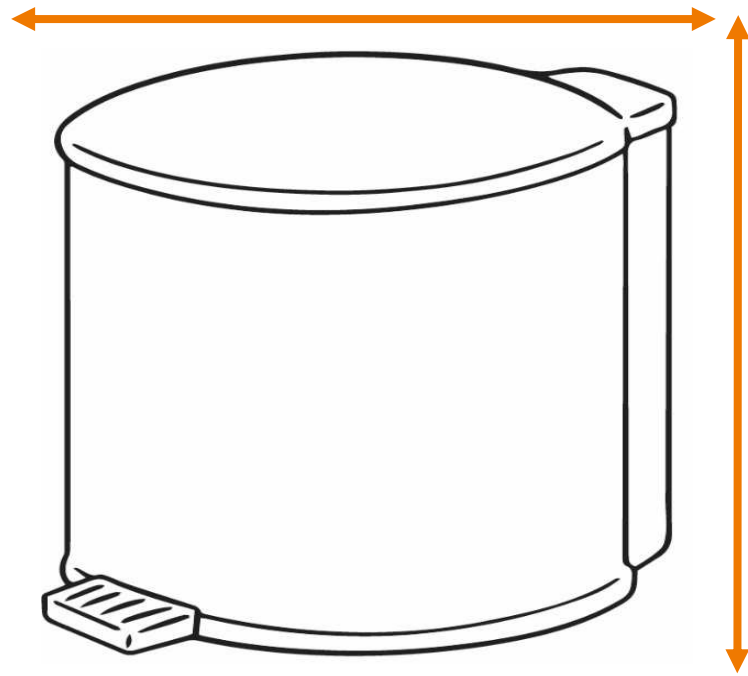

# DEISS Artikelnr. 10065

Wir empfehlen zu diesem Produkt einen runden Behälter mit einem maximalen Durchmesser von 44,56 cm.

Länge  
bzw. Höhe  
circa  
99,00 cm.

Für eckige Behälter empfehlen wir eine Breite + Tiefe von zusammen maximal 70,00 cm.