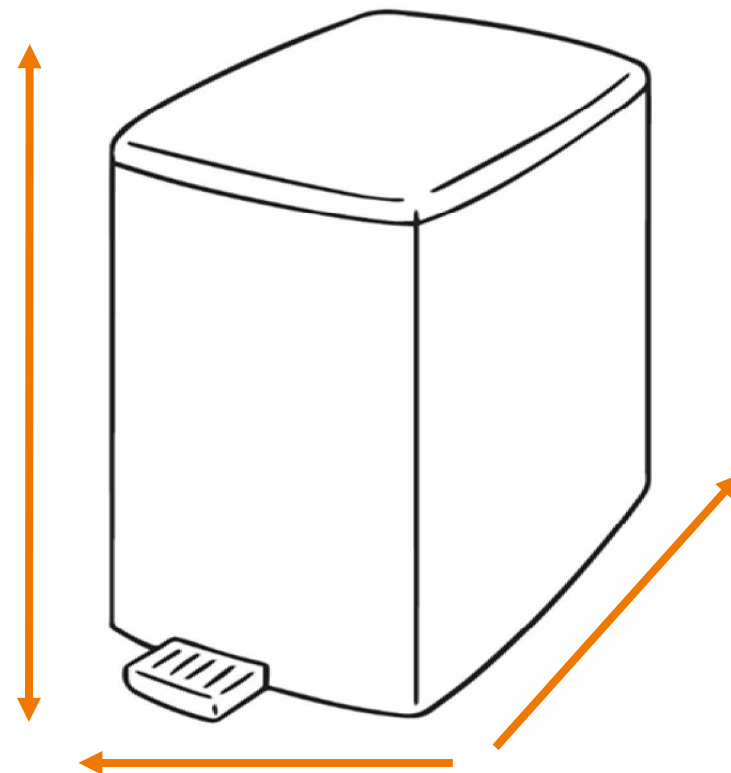

# DEISS Artikelnr. 10035

Wir empfehlen zu diesem Produkt einen runden Behälter mit einem maximalen Durchmesser von 44,56 cm.

Länge  
bzw. Höhe  
circa  
99,00 cm.

Für eckige Behälter empfehlen wir eine Breite + Tiefe von zusammen maximal 70,00 cm.