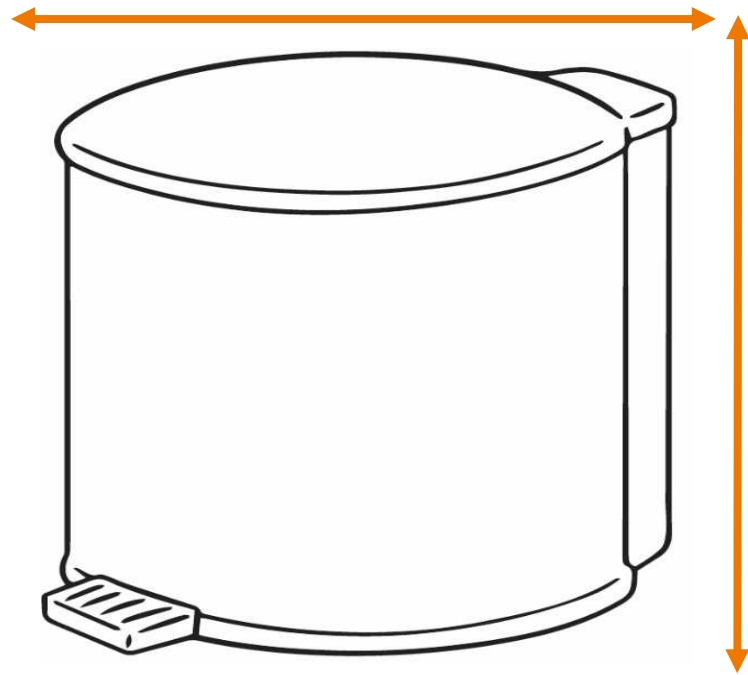

# DEISS Artikelnr. 10035

Wir empfehlen zu diesem Produkt einen runden Behälter mit einem maximalen Durchmesser von 44,56 cm.

Länge  
bzw. Höhe  
circa  
99,00 cm.

Für eckige Behälter empfehlen wir eine Breite + Tiefe von zusammen maximal 70,00 cm.