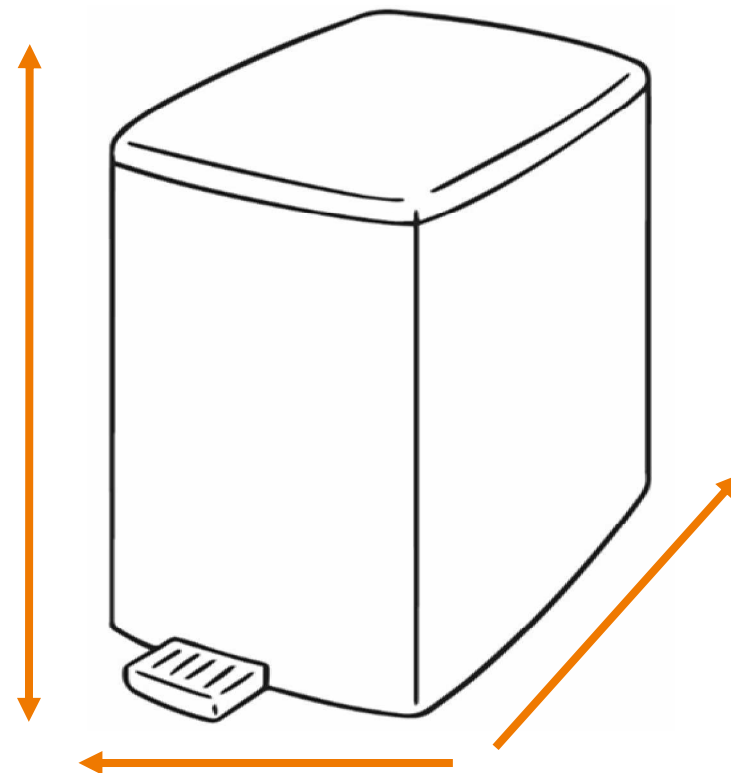

DEISS Artikelnr. 10023

Wir empfehlen zu diesem Produkt einen runden Behälter mit einem maximalen Durchmesser von 57,30 cm.

Länge
bzw. Höhe
circa
99,00 cm.

Für eckige Behälter empfehlen wir eine Breite + Tiefe von zusammen maximal 90,00 cm.