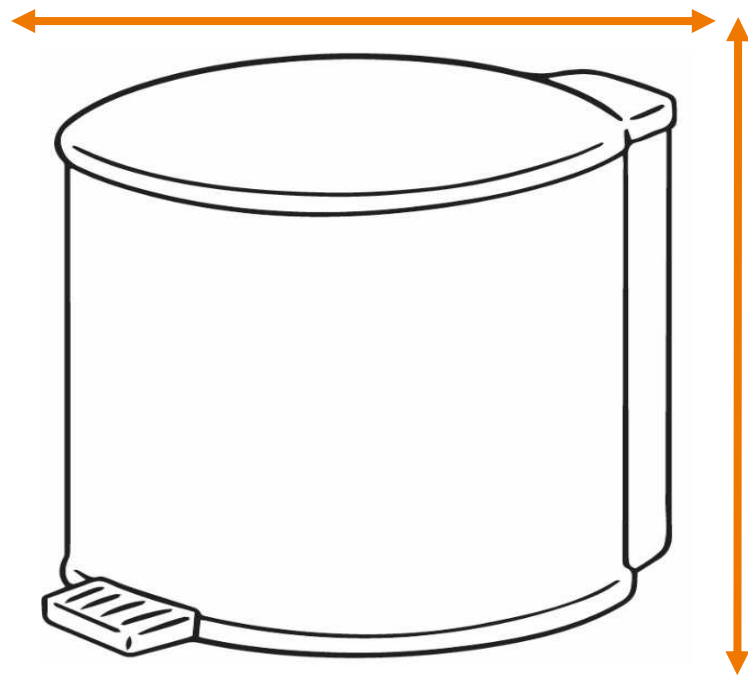

DEISS Artikelnr. 10023

Wir empfehlen zu diesem Produkt einen runden Behälter mit einem maximalen Durchmesser von 57,30 cm.

Länge
bzw. Höhe
circa
99,00 cm.

Für eckige Behälter empfehlen wir eine Breite + Tiefe von zusammen maximal 90,00 cm.