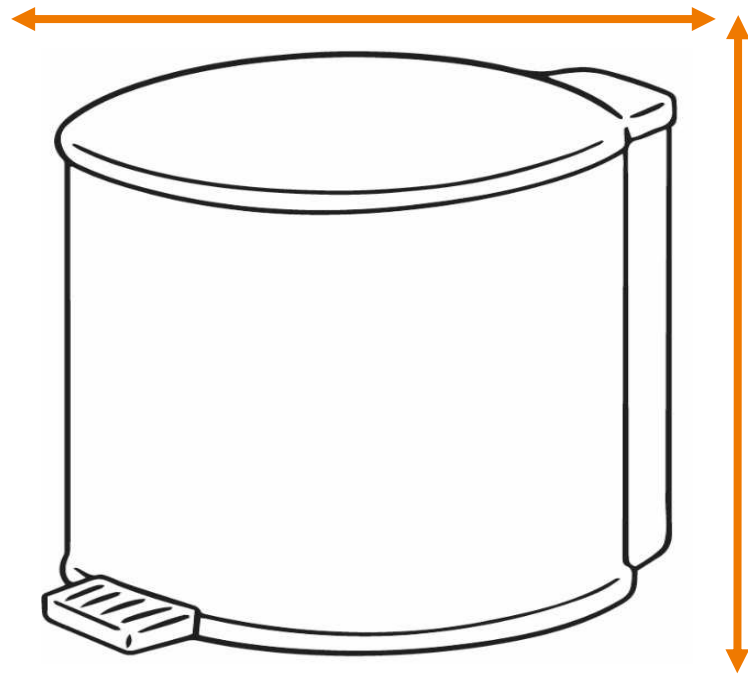

DEISS Artikelnr. 10002

Wir empfehlen zu diesem Produkt einen runden Behälter mit einem maximalen Durchmesser von 44,56 cm.

Länge
bzw. Höhe
circa
99,00 cm.

Für eckige Behälter empfehlen wir eine Breite + Tiefe von zusammen maximal 70,00 cm.