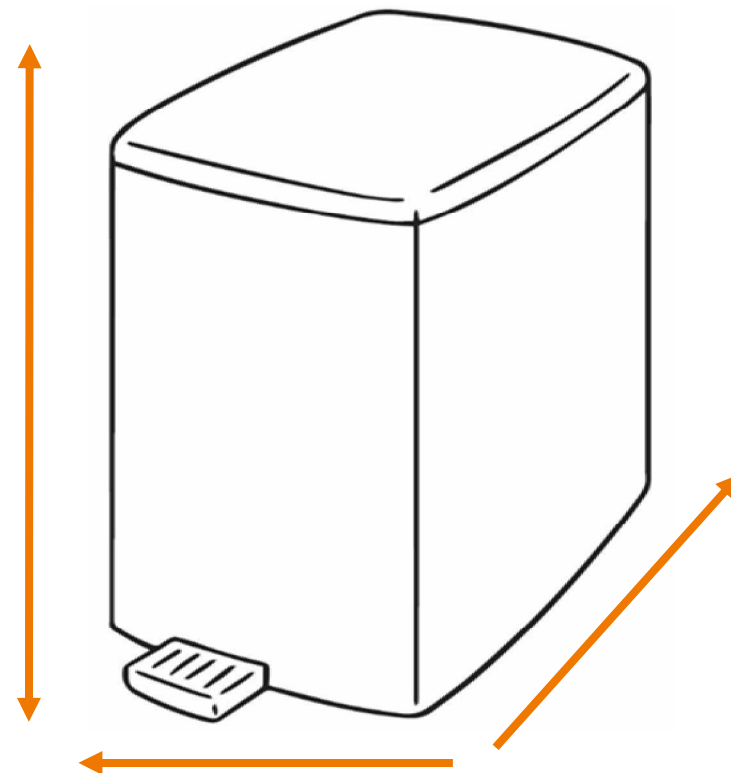

DEISS Artikelnr. 10002

Wir empfehlen zu diesem Produkt einen runden Behälter mit einem maximalen Durchmesser von 44,56 cm.

Länge
bzw. Höhe
circa
99,00 cm.

Für eckige Behälter empfehlen wir eine Breite + Tiefe von zusammen maximal 70,00 cm.