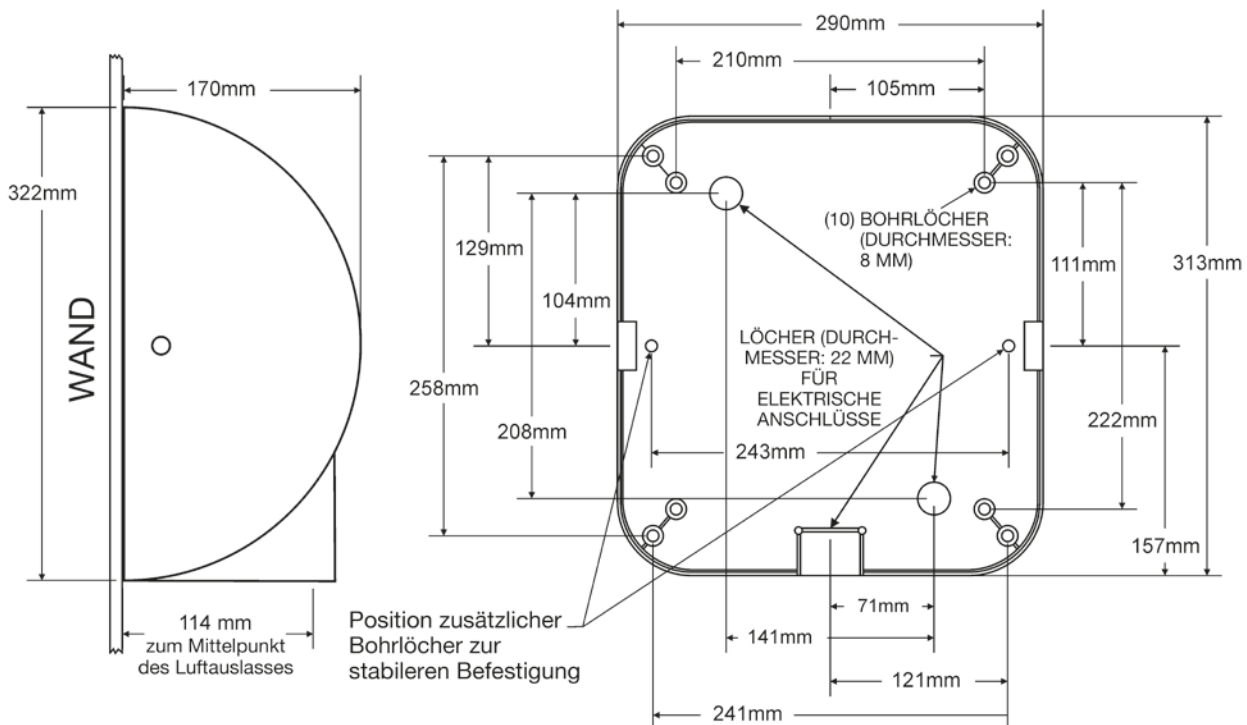

MONTAGEHÖHEN

Herren 114 cm • Damen 109 cm • Behinderte 94 cm • Kinder 89 cm