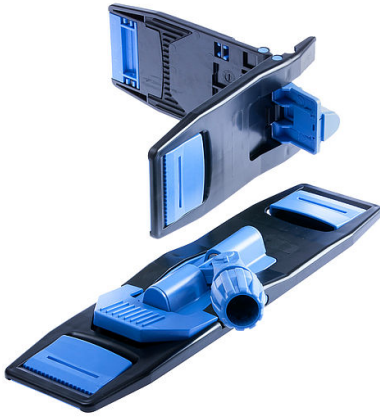

# KS 40 PREMIUM TASCHE-LASCHE KLAPPHALTER STEREO 40 CM

## Beschreibung

Premium Kunststoff-Klapphalter mit Arretierschluß und **Doppelfunktion**: passend für alle handelsüblichen Baumwoll- und Microfasermopps mit Taschen und/oder Laschen. Der Halter bleibt in der geöffneten Position gespreizt, das erleichtert wesentlich den Gebrauch.

## Eigenschaften

Artikelnummer	120-110-11-018
Abmessungen	40 cm x 11 cm x 7 cm
Gewicht	0.57 kg
Verpackungsgröße	10 Stück

## Varianten

Premium Tasche-Lasche Klapphalter STEREO 50 cm	120-110-11-019	KS 50
--	----------------	-------