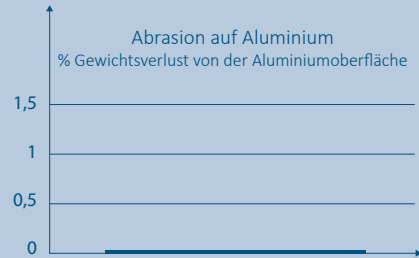

TRADITIONELLE SCHEUERSCHWÄMME

COLOR CLEAN

Beschädigen und zerkratzen die Oberfläche

Beschädigt und zerkratzt die Oberfläche nicht