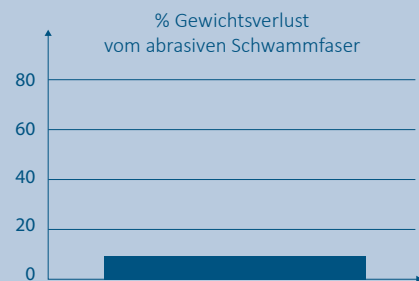

Abbau des Schwammes

→ Faserreste, die auf die Oberfläche hinterlassen werden: 58%

Kein Abbau des Schwammes

→ Faserreste, die auf die Oberfläche hinterlassen werden: 9%

vor Gebrauch

nach Gebrauch

vor Gebrauch

nach Gebrauch