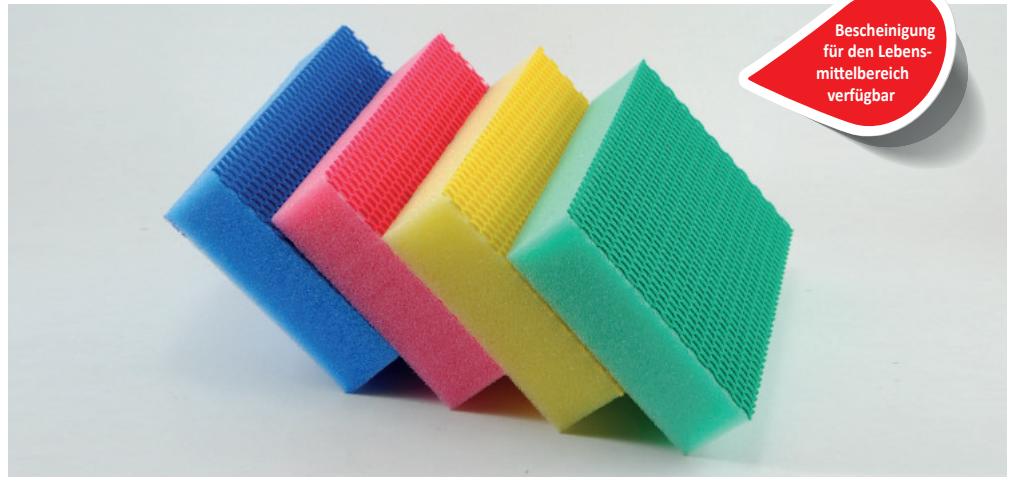

## Farbekodierung

verhindert Kreuzkontamination zwischen verschiedenen Reinigungsbereichen

Color Clean Schwämme sind Anti-Kratzer Schwämme von der neuen Generation, die das Risiko auf Lebensmittelkontamination reduzieren und den HACCP-Vorschriften entsprechen. Sowohl die Kugeln aus Polyurethan im Schwamm als auch die neue Netzstruktur sind patentiert. Der Color Clean entspricht den HACCP-Vorschriften.

## DRUCKKUGELN AUS POLYURETHAN

Im Schwamm positioniert, die Kugeln erhöhen die Kraft, die die Finger auf die Oberfläche ausüben. Das Ergebnis ist erhöhte Reinigungskraft.

1. Mit Druckkugeln behandeltes Gebiet
2. Ohne Druckkugeln behandeltes Gebiet.