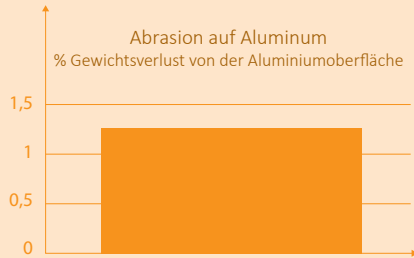

TRADITIONELLE SCHEUERSCHWÄMME

COLOR CLEAN

Beschädigen und zerkratzen die Oberfläche

Beschädigt und zerkratzt die Oberfläche nicht