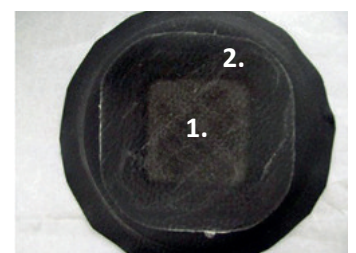

## Farbekodierung

verhindert Kreuzkontamination zwischen verschiedenen Reinigungsbereichen

Color Clean Schwämme sind Anti-Kratzer Schwämme von der neuen Generation, die das Risiko auf Lebensmittelkontamination reduzieren und den HACCP-Vorschriften entsprechen. Sowohl die Kugeln aus Polyurethan im Schwamm als auch die neue Netzstruktur sind patentiert. Der Color Clean entspricht den HACCP-Vorschriften.

## NEUE REVOLUTIONÄRE NETZSTRUKTUR

Die neue Netzstruktur kreiert eine vierfach höhere Reinigungskraft.

## DRUCKKUGELN AUS POLYURETHAN

Im Schwamm positioniert, die Kugeln erhöhen die Kraft, die die Finger auf die Oberfläche ausüben. Das Ergebnis ist erhöhte Reinigungskraft.

1. Mit Druckkugeln behandeltes Gebiet
2. Ohne Druckkugeln behandeltes Gebiet.