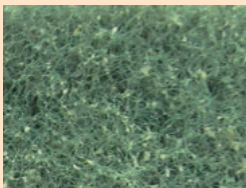

Abbau des Schwammes

→ Faserreste, die auf die Oberfläche hinterlassen werden: 58%

Kein Abbau des Schwammes

→ Faserreste, die auf die Oberfläche hinterlassen werden: 9%

vor Gebrauch

nach Gebrauch