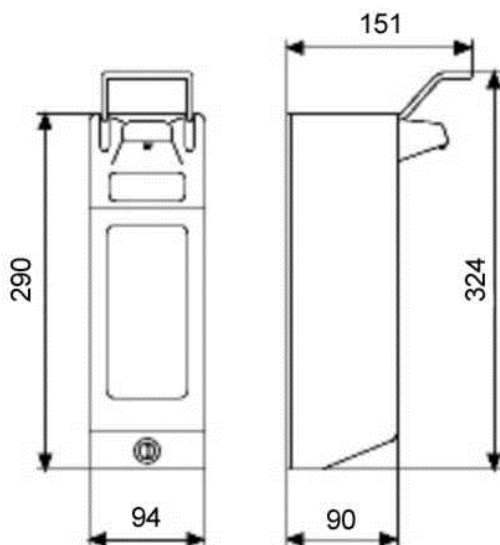

Datenblatt 1- u. 2,5 Liter Alu-Spender

- Gehäuse aus mattsilber eloxiertem Aluminium
- robust und langlebige Ausführung
- auch für mittlere und größere Betriebe / Abteilungen geeignet
- abschließbare Frontplatte mit großem Sichtfenster
- mit kurzem Bedienhebel - geeignet für Hand- und Ellbogenbedienung
- Edelstahlpumpe mit verstellbarer Dosiermenge
- sterilisierbar
- 2,5 Liter-Spender auch für reibemittelhaltige Handreiniger wie prClean R geeignet

Artikel-Nr. 1099 für 1 Liter-Rechteckflaschen

geeignet für:

pr88 liquid, prMulti, pr99, prDry Hands, prUV, prClean, prClean plus, prClean D, pr2000

Artikel-Nr. 1077 für 2,5 Liter-Rechteckflaschen

geeignet für: