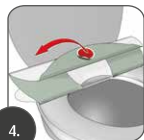

Einweg-Toilettenauflage für unterwegs

DE

- kein Kontakt zu verschmutzten WCs • deckt die Kontaktfläche ab und reduziert die Gefahr von Kontaktinfektionen • reiß- und rutschfeste, wasser- und keimdichte Spezialfolie
- kein Verrutschen dank 3 Klebepunkten
- hautfreundliche und weiche Oberfläche
- Material: PE-Folie und Frischzellstoff

ACHTUNG! Lassen Sie Ihr Kind nicht unbeaufsichtigt. Nicht über die Toilette entsorgen!

Couvre-sièges de toilettes jetable pour en cours de route

FR

- surface d'appui extra-large avec ailes recouvrant la surface de contact et réduisent le risque d'infection • film hygiénique, résistant à la déchirure, étanche à l'eau et aux bactéries
- les 3 rubans adhésifs contrecarrent tout glissement • adapté de manière optimale à l'anatomie des hommes • surface agréable pour la peau et souple • matériaux : film PE, tissu cellulaire

ATTENTION! Ne pas laisser votre enfant sans surveillance. À ne pas jeter dans les toilettes.

Cubierta desechable para el asiento de los aseos para llevar de viaje

ES

- la superficie de apoyo extra ancha con alas cubre toda la superficie de contacto • lámina higiénica, resistente, impermeable y anti gérmenes • gracias a las 3 bandas adhesivas no se desliza • adaptada a la anatomía masculina • superficie suave y agradable al tacto
- material: lámina PE, material de celulosa

¡ATENCIÓN! No deje a su hijo sin vigilancia. No tirar en el inodoro.

reer GmbH
Muehlstr. 41 • 71229 Leonberg • Germany
www.reer.de

Bitte Kaufbeleg, Gebrauchsanleitung und Artikelnummer aufbewahren. Gewährleistungsansprüche oder Ansprüche aus Garantieversprechen sind ausschließlich mit dem Händler abzuwickeln.

Hygienic disposable toilet seat cover for on the go

GB