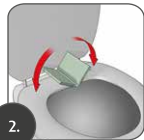

Einweg-Toilettenauflage für unterwegs

DE

- kein Kontakt zu verschmutzten WCs • deckt die Kontaktfläche ab und reduziert die Gefahr von Kontaktinfektionen • reiß- und rutschfeste, wasser- und keimdichte Spezialfolie
- kein Verrutschen dank 3 Klebepunkten
- hautfreundliche und weiche Oberfläche
- Material: PE-Folie und Frischzellstoff

ACHTUNG! Lassen Sie Ihr Kind nicht unbeaufsichtigt. Nicht über die Toilette entsorgen!

Couvre-sièges de toilettes jetable pour en cours de route

FR

- surface d'appui extra-large avec ailes recouvrant la surface de contact et réduisent le risque d'infection • film hygiénique, résistant à la déchirure, étanche à l'eau et aux bactéries
- les 3 rubans adhésifs contrecarrent tout glissement • adapté de manière optimale à l'anatomie des hommes • surface agréable pour la peau et souple • matériaux : film PE, tissu cellulaire

ATTENTION! Ne pas laisser votre enfant sans surveillance. À ne pas jeter dans les toilettes.

Cubierta desechable para el asiento de los aseos para llevar de viaje

ES

- la superficie de apoyo extra ancha con alas cubre toda la superficie de contacto • lámina higiénica, resistente, impermeable y anti gérmenes • gracias a las 3 bandas adhesivas no se desliza • adaptada a la anatomía masculina • superficie suave y agradable al tacto
- material: lámina PE, material de celulosa

ATTENTION! Do not leave your child unattended. Do not dispose of in the toilet.

Copri-sedile monouso per WC per quando si viaggia

IT

- la superficie extra-larga protegge l'intera area di contatto, cosicché non c'è contatto con la superficie sporca • pellicola igienica, resistente agli strappi, impermeabile, a prova di germi
- grazie alle 3 strisce adesive non ci sono più spostamenti • perfettamente adatta all'anatomia maschile • superficie morbida, piacevole al contatto per la pelle • materiale: pellicola PE, cellulosa vergine