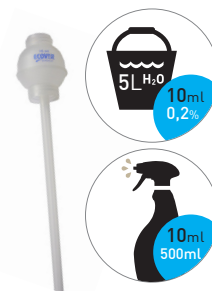

SAN DAILY

Technisches Datenblatt

HOCHKONZENTRIERTE SANITÄRREINIGER FÜR DEN TÄGLICHEN GEBRAUCH

Anwendung

San Daily ist ein ökologischer hochkonzentrierte Sanitärreiniger für den gewerblichen Bedarf. Das Mittel eignet sich für die tägliche Reinigung von Waschbecken, Duschen, Badewannen, Toiletten, Fussböden, Wandfliesen usw. San Daily entfernt schnell und gründlich alle Fett-, Seifen- und Kalkreste von säurebeständigen Materialien. San Daily darf nicht auf kalkhaltigen Flächen wie z. B. Marmor, Travertin oder Quaderstein verwendet werden.

Technische Daten

Zustand bei 20°C:	Flüssig
Farbe :	Rosarote
Geruch:	Frisch
Dichte :	1,077 kg/l
pH-Wert (konz. Produkt) :	4
Flammpunkt [°C]:	>100°C
Löslichkeit in Wasser:	Vollständig

1l

Logistik-Daten

Produkt: San Daily
Inhalt: 1l