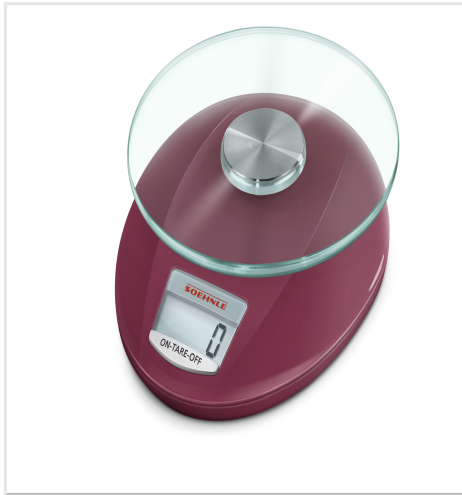

KWD Roma Ruby Red Artikel-Nr. 65858

Keyfeatures

Soehnle Digitale Küchenwaage Roma Ruby Red

- 5 kg Tragkraft und höchste Wiegepräzision in 1-g-genauen Schritten
- Elegantes Design in einem kräftigen Rot, absolut im Trend
- Abnehmbarer Wiegeteller aus Sicherheitsglas
- Praktische Zuwiegefunktion (Tara)
- Große, gut lesbare LCD-Anzeige

Beschreibung / Werbetext

Soehnle Digitale Küchenwaage Roma Ruby Red

Elegante Form, reduziertes Design und ein kräftiges Rot, das absolut im Trend liegt – mit der digitalen Küchenwaage Roma Ruby Red gelingt mühelos jedes Rezept. Bis zu 5 kg werden präzise in 1-g-genaue Schritte gewogen. Praktisches Highlight ist der abnehmbare und spülmaschinenfeste Wiegeteller aus Sicherheitsglas. Mit praktischer Zuwiegefunktion und energiesparender Abschaltautomatik.

Technische Daten

ST-EAN/UPC	4006501658586	VE-EAN/UPC	4006927039549	Preisgruppe	
VE-Zähler	3	LA-Zähler	45	PAL-Zähler	315
ST-Bruttogewicht	0.72	ST-Nettogewicht	0.62	VE-Bruttogewicht	0.000
ST-Höhe	7	ST-Breite	19.5	ST-Länge	21.5
VE-Höhe	25	VE-Breite	21	VE-Länge	23