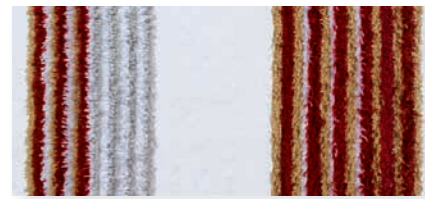

SYLT

Farbwelten

weiß | 00

schwarz | 99

natur | 70

silber | 90

vanille | 14

mandarine | 38

weiß-limone-schwarz | 82

weiß-mandarine-schwarz | 38

weiß-silber-schwarz | 99

weiß-lila-schwarz | 31

weiß-silber-taubenblau | 53

weiß-cappuccino-schoko | 75

bordeaux-cappuccino-silber | 33

weiß-schoko-gold | 11