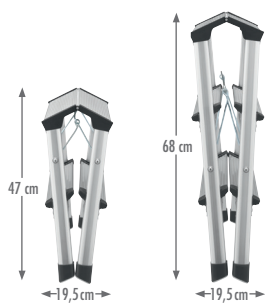

Hailo L90 Step-ke®

Der **Alu-Klapptritt** zum Steigen und Sitzen. Mit Klappsperrle.

Klapptritt

• Praktischer Doppelstufen-Klapptritt • Breite und tiefe geriffelte Alu-Stufen • Geriffelter Steckfuß • Platzsparend zusammenklappbar • Belastbar bis 150 kg

Folding steps

• Practical double-stepped folding steps • Wide and deep-ribbed aluminium steps • Ribbed feet • Folds away to save on space • Maximum load capacity 150 kg

Marchepied pliant

• Marchepied pliant pratique, double marche • Marches alu, cannelées, larges et profondes • Sabot emboîtable cannelé • Rabattable sous encombrement réduit • Charge admissible jusqu'à 150 kg

Hailo L90 Step-ke®

Type	4442-701	4443-701
	2 x 2	2 x 3
	A = 40,5 cm B = 49 cm	A = 44,5 cm B = 64 cm
	40 cm	60 cm
	215 cm	235 cm
	A = 47 cm B = 40,5 cm C = 19,5 cm	A = 68 cm B = 44,5 cm C = 19,5 cm
	1,9	2,8
	A = 1 B = 36	A = 1 B = 24