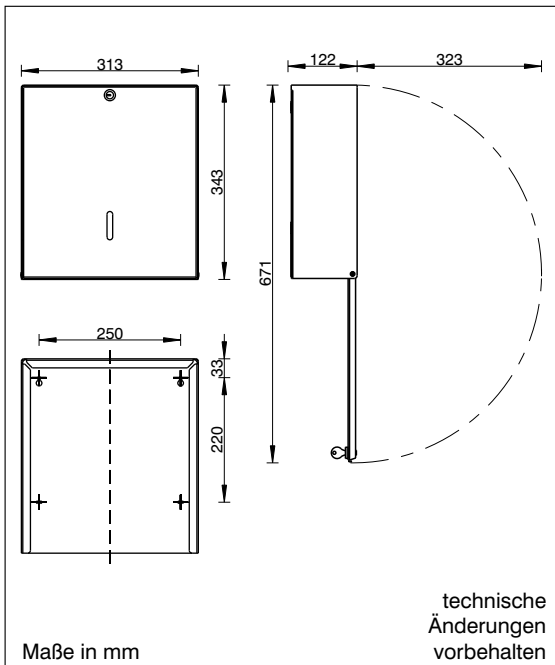

Der Einsatz eines WC-Papierspenders für Großrollen – auch Jumborollen genannt – in Toilettenräumen mit hoher Besucherfrequenz erspart das häufige Nachfüllen von Toilettenpapierrollen. Eine leichte Bremskraft verhindert das unkontrollierte Abrollen der Großrollen, und durch Abschließen des Gehäuses ist die Rolle vor Diebstahl gesichert. Der Halter fasst eine Großrolle mit maximal 30 cm Durchmesser.

- ➔ für Großrollen mit max. 30 cm Durchmesser
- ➔ aus gebürstetem Edelstahl
- ➔ abschließbar
- ➔ mit Nachlaufbremse

Ausschreibungstext

WC-Rollenhalter für Großrollen mit max. 30 cm Durchmesser, gebürsteter Edelstahl, abschließbar, mit Nachlaufbremse, mit Befestigungssatz

Maße: B 313 x H 343 x T 122 mm

Fabrikat: **inoxan®**

Modell: **WCRG E**

Art.-Nr.: 14560

gelzenleuchter GmbH

Zeppelinstraße 2 · D-47638 Straelen

Tel.: +49 2834 980060 eMail: info@gelzenritter.de

Fax: +49 2834 980069 [http:// www.gelzenritter.de](http://www.gelzenritter.de)