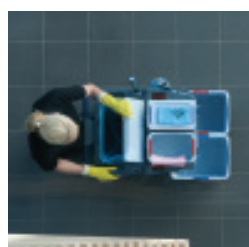

Der VoleoPro Reinigungswagen von Vileda Professional ist die perfekte Lösung, die mit Ihren Ansprüchen wächst - Klein, kompakt und leistungsstark.

Wenn es auf Größe und Leistung ankommt

Mit einem Grundriss von nur 0,50m² ist der VoleoPro Reinigungswagen die ideale Lösung, wenn Sie eine Vielzahl von Reinigungsutensilien auf kleinstem Raum transportieren müssen.

Dank seinem einzigartigen, cleveren Design müssen Sie auf keine wichtigen Utensilien mehr verzichten. Alles, was Sie für die tägliche Reinigungsarbeit benötigen, findet auf dem VoleoPro Platz. Der Reinigungswagen wurde speziell für die verschiedenen Vileda Professional Bodenreinigungssysteme entwickelt und kann sowohl mit einem oder zwei Eimern und Presse als auch mit Boxen für aufbereitete Wischbezüge eingesetzt werden.

Sie werden sehen - der VoleoPro ist klein aber extrem leistungsstark und erfüllt höchste Ansprüche.

Innen groß, außen klein

Ein großer Vorteil des VoleoPro ist, dass große Reinigungsgeräte und Zubehörteile nicht über den Reinigungswagen hinausragen. Damit ist der VoleoPro wie geschaffen für enge Räume und schmale Gänge. Außerdem lässt er sich leicht manövrieren und kann platzsparend aufbewahrt werden.

Sofort einsatzbereit

Ein weiterer Vorteil ist der schnelle und einfache Aufbau.

Innerhalb weniger Minuten ist der Reinigungswagen werkzeuglos und ohne große Anstrengungen einsatzbereit.