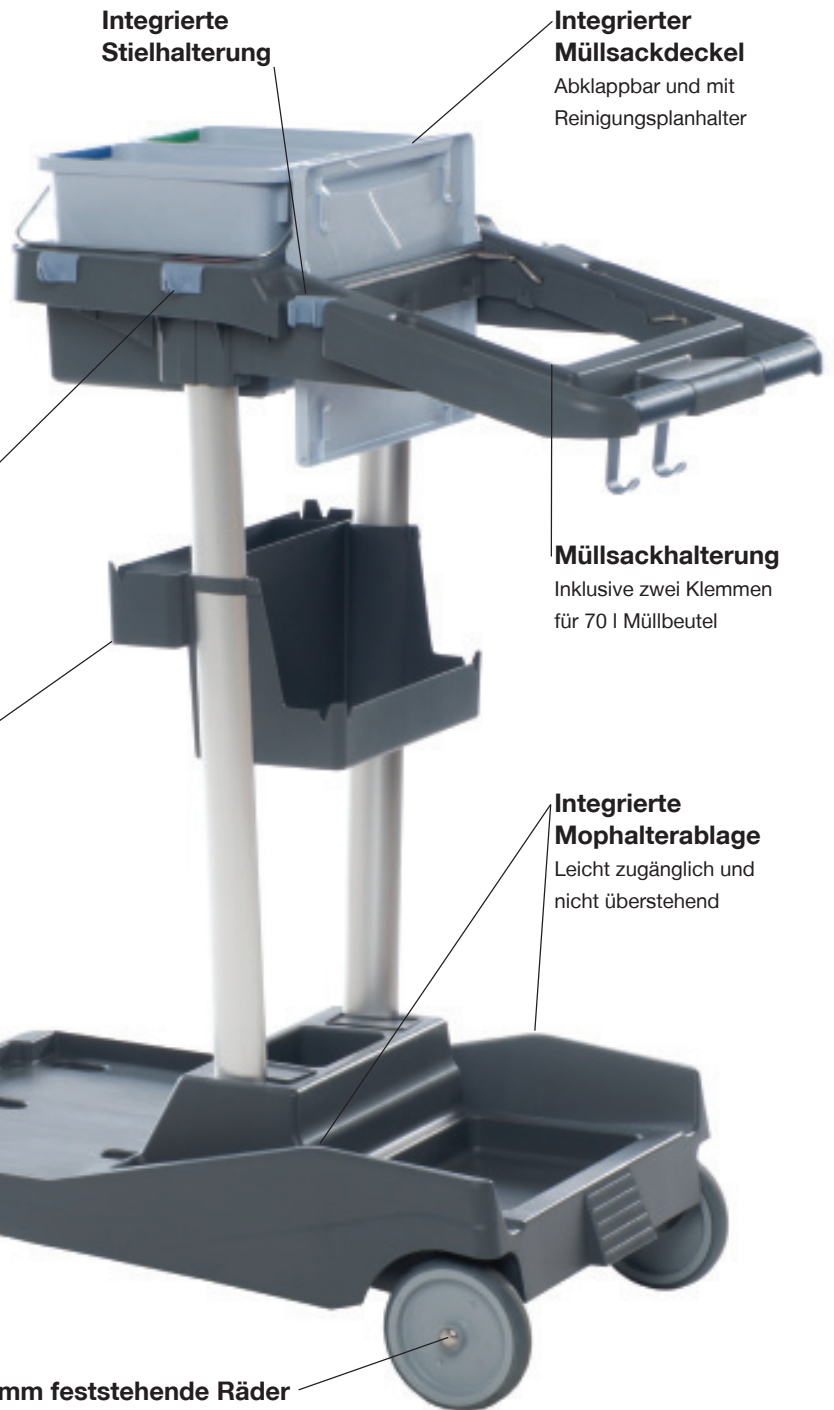

Standard

Haken und Halterungen

Drei verschiedene Typen, untereinander austauschbar

Multifunktionaler Steg

Als Halterung für eine Mopbox und zur Aufbewahrung von Utensilien, wie z.B. Papiertücher, Reinigungschemie, etc.

Bodenplatte

Mit Aussparungen für alle Vileda Professional Eimer und Boxen

Lenkrollen vorne

Für ein kontrolliertes Manövrieren
Ein Rad optional mit Bremse

Integrierte Stielhalterung

Integrierter Müllsackdeckel
Abklappbar und mit Reinigungsplanhalter

Müllsackhalterung
Inklusive zwei Klemmen für 70 l Müllbeutel

Integrierte Mophalterablage
Leicht zugänglich und nicht überstehend

150mm feststehende Räder

Für ein einfaches Überwinden von kleinen Stufen