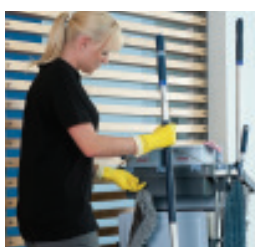

Der VoleoPro Reinigungswagen von Vileda Professional ist die perfekte Lösung, die mit Ihren Ansprüchen wächst - Klein, kompakt und leistungsstark.

Wenn es auf Größe und Leistung ankommt

Mit einem Grundriss von nur 0,50m² ist der VoleoPro Reinigungswagen die ideale Lösung, wenn Sie eine Vielzahl von Reinigungsutensilien auf kleinstem Raum transportieren müssen.

Dank seinem einzigartigen, cleveren Design müssen Sie auf keine wichtigen Utensilien mehr verzichten. Alles, was Sie für die tägliche Reinigungsarbeit benötigen, findet auf dem VoleoPro Platz. Der Reinigungswagen wurde speziell für die verschiedenen Vileda Professional Bodenreinigungssysteme entwickelt und kann sowohl mit einem oder zwei Eimern und Presse als auch mit Boxen für aufbereitete Wischbezüge eingesetzt werden.

Sie werden sehen - der VoleoPro ist klein aber extrem leistungsstark und erfüllt höchste Ansprüche.

Innen groß, außen klein

Ein großer Vorteil des VoleoPro ist, dass große Reinigungsgeräte und Zubehörteile nicht über den Reinigungswagen hinausragen. Damit ist der VoleoPro wie geschaffen für enge Räume und schmale Gänge. Außerdem lässt er sich leicht manövrieren und kann platzsparend aufbewahrt werden.

Sofort einsatzbereit

Ein weiterer Vorteil ist der schnelle und einfache Aufbau.

Innerhalb weniger Minuten ist der Reinigungswagen werkzeuglos und ohne große Anstrengungen einsatzbereit.