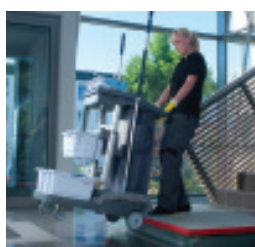

Dank seinem einzigartigen, cleveren Design müssen Sie auf keine wichtigen Utensilien mehr verzichten. Alles, was Sie für die tägliche Reinigungsarbeit benötigen, findet auf dem VoleoPro Platz. Der Reinigungswagen wurde speziell für die verschiedenen Vileda Professional Bodenreinigungssysteme entwickelt und kann sowohl mit einem oder zwei Eimern und Presse als auch mit Boxen für aufbereitete Wischbezüge eingesetzt werden.

Sie werden sehen - der VoleoPro ist klein aber extrem leistungsstark und erfüllt höchste Ansprüche.

Innen groß, außen klein

Ein großer Vorteil des VoleoPro ist, dass große Reinigungsgeräte und Zubehörteile nicht über den Reinigungswagen hinausragen. Damit ist der VoleoPro wie geschaffen für enge Räume und schmale Gänge. Außerdem lässt er sich leicht manövrieren und kann platzsparend aufbewahrt werden.

Sofort einsatzbereit

Ein weiterer Vorteil ist der schnelle und einfache Aufbau.

Innerhalb weniger Minuten ist der Reinigungswagen werkzeuglos und ohne große Anstrengungen einsatzbereit.

Basic

Standard

Haken und Halterungen

Lenkrollen vorne

Für ein kontrolliertes Manövrieren
Ein Rad optional mit Bremse

Integrierte Stielhalterung

Integrierter Müllsackdeckel
Abklappbar und mit Reinigungsplanhalter

Müllsackhalterung
Inklusive zwei Klemmen für 70 l Müllbeutel